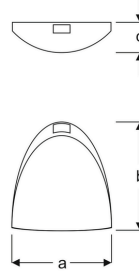

HALFI

WALL AND CEILING LUMINAIRES

VCE08 1220TA WS30

VCE08 1220TA WS40

VCE08 1220TA WS60

MECHANICAL SPECS / MEKANİK ÖZELLİKLER

Application Areas Uygulama Alanları	Building corridors-Stairwells-Balconies-WC-Changing rooms
Luminaire Type Ürün Tipi	Decorative wall luminaires
Luminaire Body Ürün Gövdesi	Plastic body
Luminaire Diffuser Ürün Difüzörü	Plastic diffuser
Luminaire Colour Ürün Gövde Rengi	S : Ral 9005 Jet black / B : Ral 9016 Traffic White / G : Ral 9006 Grey
Ingress Protection (IP) Rating IP Sınıfı	IP54
Impact Resistance (IK) Rating IK Sınıfı	IK06

OPTICAL SPECS / OPTİK ÖZELLİKLER

Light Source Işık Kaynağı	Mid Power LED
CRI Value CRI Değeri	>80
UGR Value UGR Değeri	<21 (EN124664-1)
Photo Biological Class Fotobiyolojik Risk Grubu	Group-0 No Risk
Beam Angle Işık Açısı	120°
Driver (220-240V) Sürücü	Onboard driver

OPTIONS / OPSİYONLAR

1 Hour Emergency Kit	3 Hour Emergency Kit	DALI	SENSOR
-	-	-	+

Product Code Ürün Kodu	Power (W) Watt	Lumen (lm) Işık Akısı	Efficacy (lm/W) Verimlilik	Col. Temp (K) Kelvin	Dimensions (mm) Boyutlar (a x b x c) Ø	Pack. Qty Koli Adedi	Pack. Weight (kg) Koli Ağırlığı
VCE08 1220TA WS30	20	1600	80	3000	180x200x80	10	1,50
VCE08 1220TA WS40	20	1600	80	4000	180x200x80	10	1,50
VCE08 1220TA WS60	20	1600	80	6000	180x200x80	10	1,50